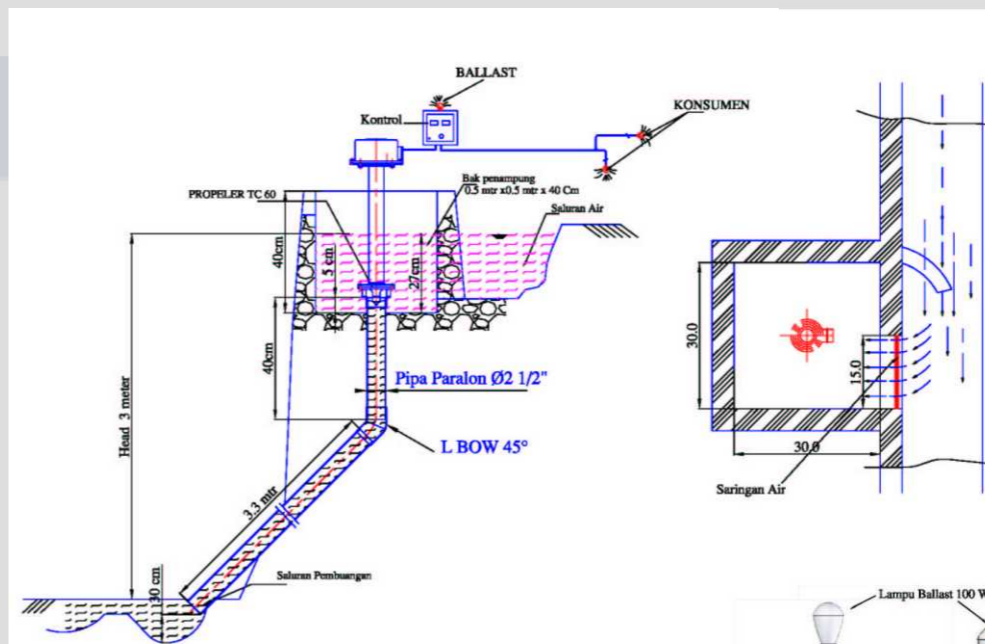

CV. Cihanjuang Inti Teknik

Microhydro & Turbine specialist

Jl. Cihanjuang No. 204 cimahi 40513 Telp.Fax. 022 6640814

Pembangkit Listrik Tenaga Air

PROPELER OPEN FLUME

TC-60

SPESIFIKASI SISTEM

Jenis Turbin	: Propeller Open Flume
Jenis Generator	: Permanent Magnet
Tegangan	: 200 - 220 volt
Tegangan tanpa beban	: \pm 300 Volt
Frekuensi	: 90 Hz
Putaran	: \pm 2700 rpm
Disain Head	: 3 meter
Disain Debit	: 5.5 liter/detik
Rating power	: 100 watt

INSTALASI SIPIL

Instalasi Elektrik