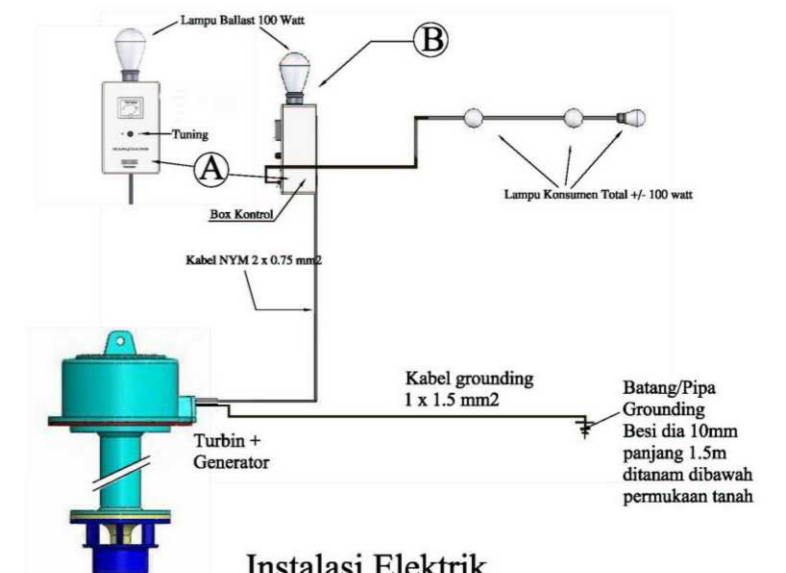

Instalasi Elektrik