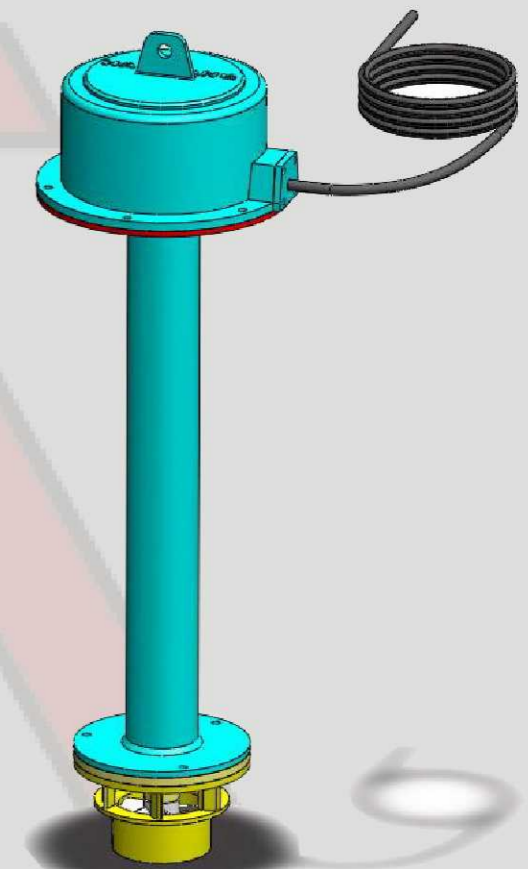

KEUNGGULAN TURBIN CELUP

- Instalasi sipil sederhana
- Instalasi listrik sederhana
- Kebutuhan air sedikit, banyak potensi yang bisa diterapkan
- Maintenance free (tanpa perawatan khusus)
- Tanpa bahan bakar
- Dengan perangkat tambahan mampu meningkatkan efisiensi performansi dan kapasitas energi (ampere -jam) seperti beban, aki (*battery*) dengan inverter. Atau menggunakan LED.
- Garansi 3 bulan

INSTALASI SIPIL